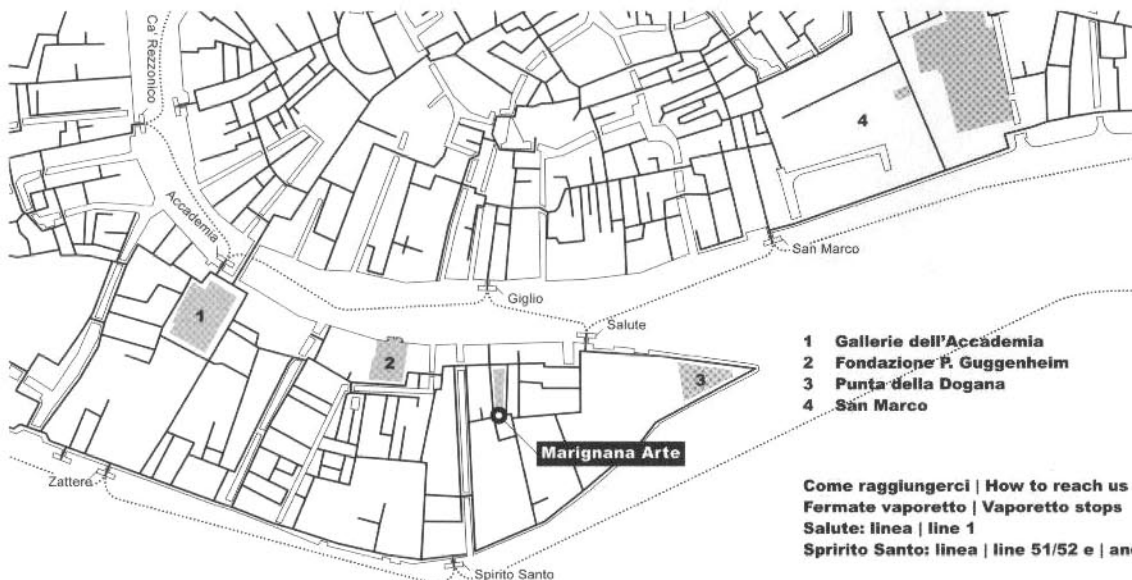

Ezia Colombo

Stampa | Print

Grafiche Veneziane, Venezia

Tutte le opere | All the works

Courtesy gli artisti | the artists

Copyright gli autori | the authors

Copertina | Cover

Quayola, *Iconographies 82_2*, 2018

dettaglio | detail

Interno copertina | Inside Cover

Donatella Spaziani, *Muscolatura posteriore*, 2016

dettaglio | detail

- 1 Gallerie dell'Accademia
- 2 Fondazione P. Guggenheim
- 3 Punta della Dogana
- 4 San Marco

Come raggiungerci | How to reach us
Fermate vaporetto | Vaporetto stops
Salute: linea | line 1
Spirito Santo: linea | line 51/52 e | and 6